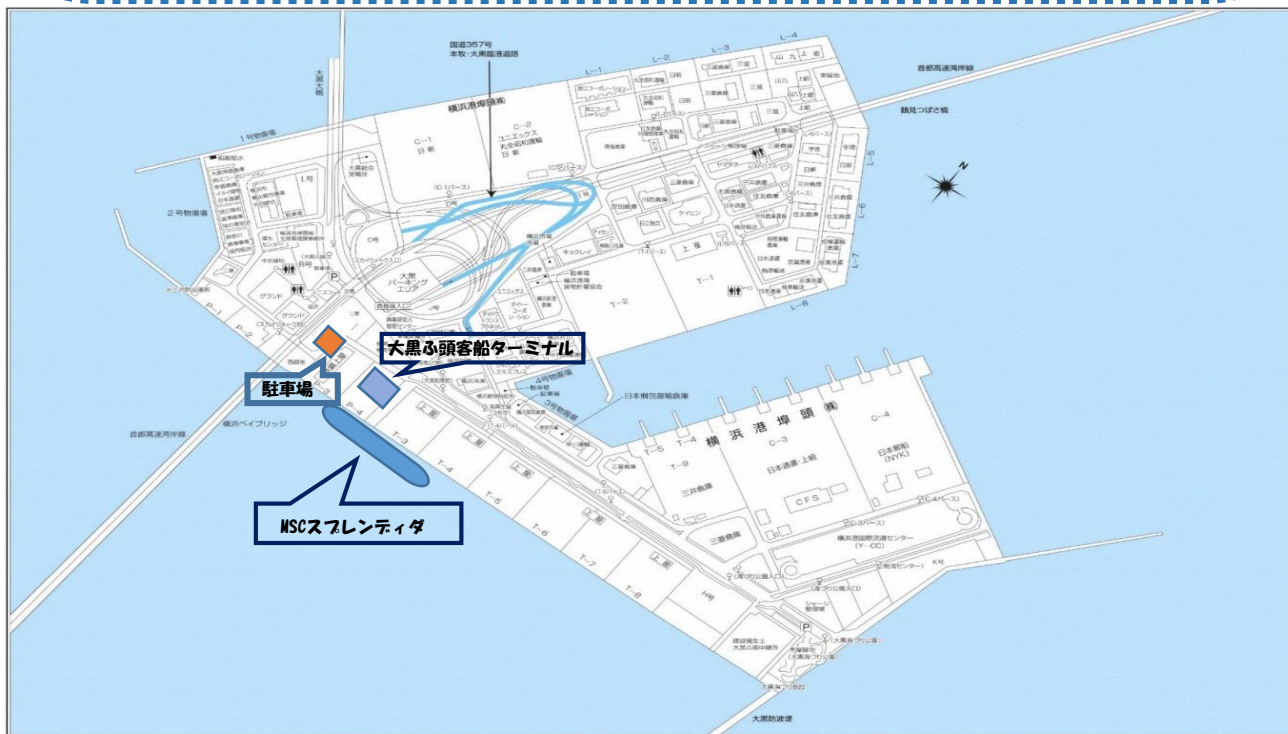

利用料金（税込み）

☆クルーズ期間中 10/9-10/18利用(10日間) 10,000円 (当日現金)

*クルーズ期間中はお車の出し入れは出来ません。

***駐車台数に限りがあるため、ご予約が必要となります。なお、キャンセル待ちは承っておりません。満車になり次第受付終了となります。ご予約の際は車種、車番をお伺いします。**

*駐車場内にお手洗いはございません。事前にお済ませの上ご来場ください。

*駐車場までの地図は横浜港振興協会ホームページでもご案内をしております。<http://www.yokohamaport.org/>

*カーナビ入力住所 **横浜市鶴見区大黒ふ頭13 (駐車場付近)**

ご予約は 9月19日 (木) より (満車になり次第終了)

一般社団法人横浜港振興協会

TEL 045-671-7241

受付時間： 平日 9時 - 17時 (上記番号と駐車場の場所は異なります。)