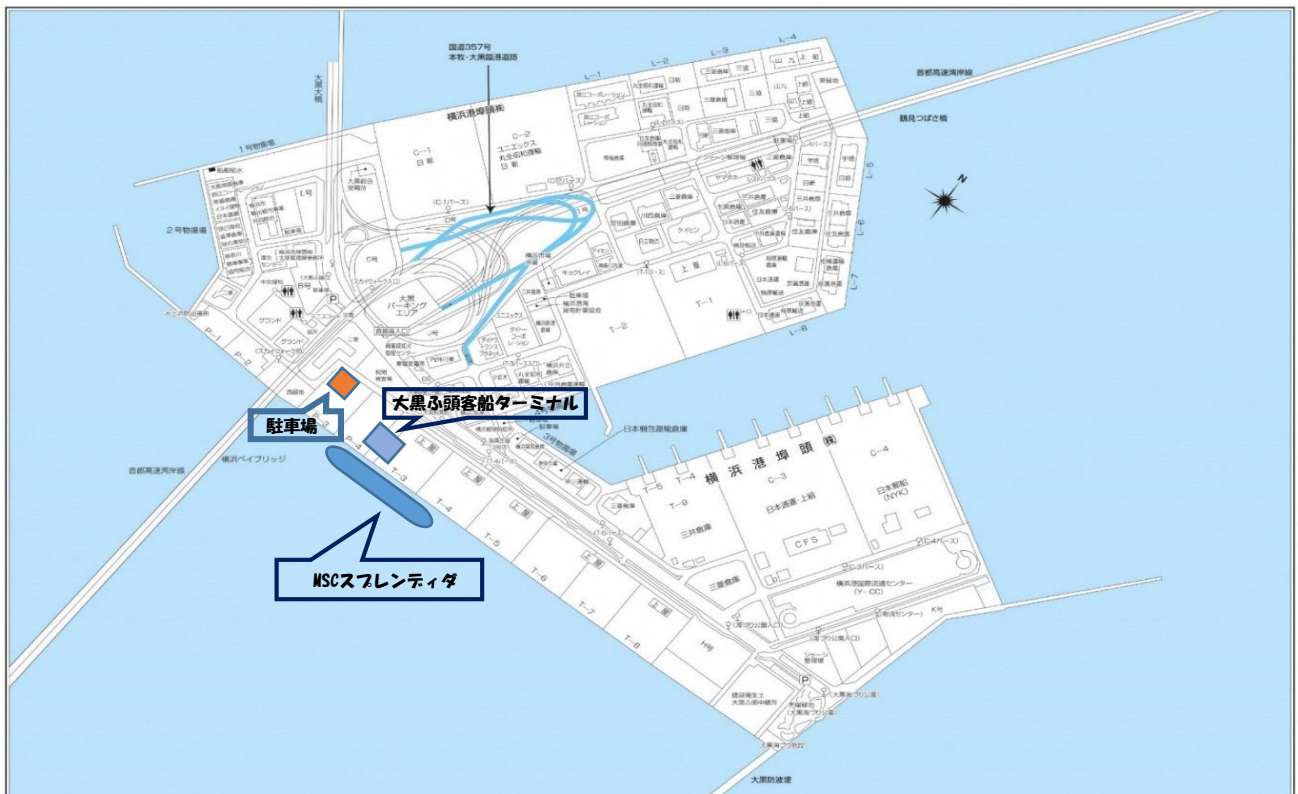

*駐車場内にお手洗いはございません。事前にお済ませの上ご来場ください。

*駐車場までの地図は横浜港振興協会ホームページでもご案内をしております。<http://www.yokohamaport.org/>

*カーナビ入力住所 **横浜市鶴見区大黒ふ頭13（駐車場付近）**

ご予約は 5月9日（木）より（満車になり次第終了）

一般社団法人横浜港振興協会 TEL 045-671-7241

受付時間： 平日 9時 - 17時