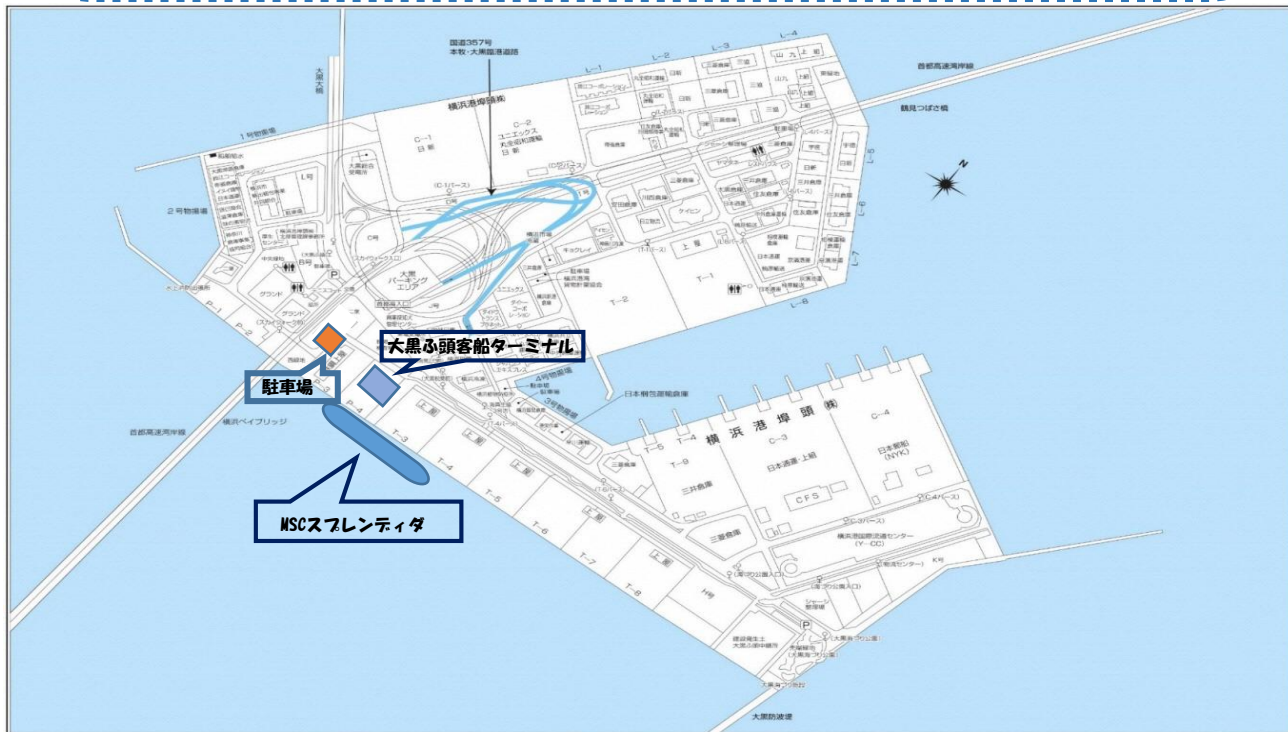

\*駐車場までの地図は横浜港振興協会ホームページでもご案内をしております。<http://www.yokohamaport.org/>

\*カーナビ入力住所 **横浜市鶴見区大黒ふ頭13 (駐車場付近)**

**ご予約は 9月12日 (木) より (満車になり次第終了)**

一般社団法人横浜港振興協会

TEL 045-671-7241

受付時間： 平日 9時 - 17時 (上記番号と駐車場の場所は異なります。)