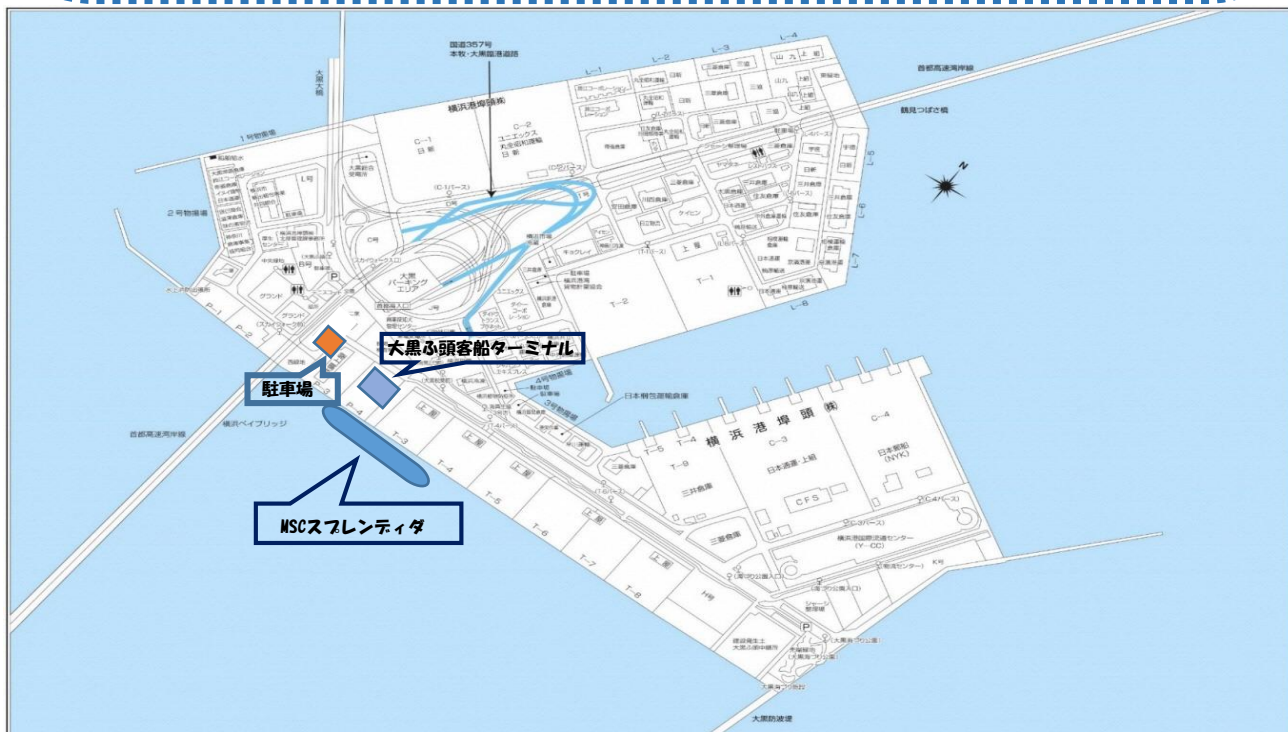

\*駐車場までの地図は横浜港振興協会ホームページでもご案内をしております。<http://www.yokohamaport.org/>

\*カーナビ入力住所 **横浜市鶴見区大黒ふ頭13（駐車場付近）**

**ご予約は 9月3日（火）より（満車になり次第終了）**

一般社団法人横浜港振興協会

TEL 045-671-7241

受付時間： 平日 9時 - 17時（上記番号と駐車場の場所は異なります。）