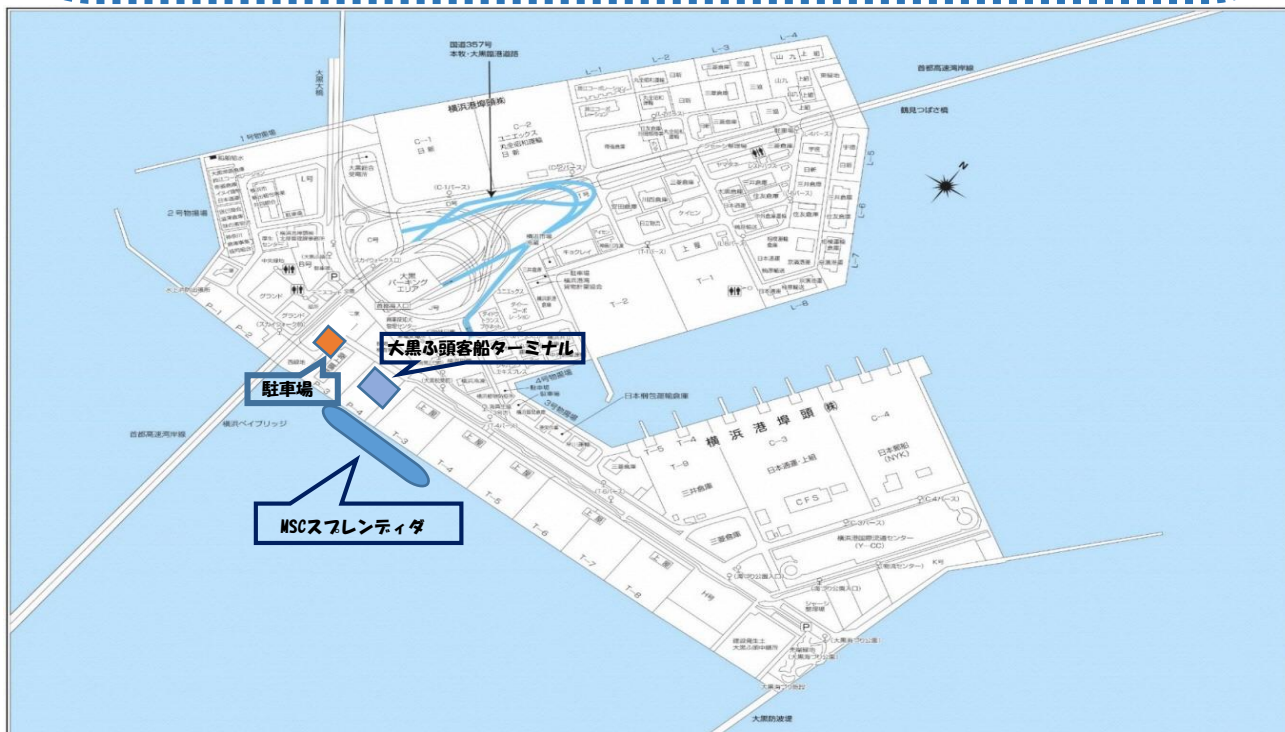

利用料金（税込み）

☆クルーズ期間中 9/14-9/21利用(8日間) 10,000円 (当日現金)

*クルーズ期間中はお車の出し入れは出来ません。

***駐車台数に限りがあるため、ご予約が必要となります。なお、キャンセル待ちは承っておりません。満車になり次第受付終了となります。ご予約の際は車種、車番をお伺いします。**

*駐車場内にお手洗いはございません。事前にお済ませの上ご来場ください。

*駐車場までの地図は横浜港振興協会ホームページでもご案内をしております。<http://www.yokohamaport.org/>

*カーナビ入力住所 **横浜市鶴見区大黒ふ頭13（駐車場付近）**

ご予約は 8月27日（火）より（満車になり次第終了）

一般社団法人横浜港振興協会

TEL 045-671-7241

受付時間： 平日 9時 - 17時（上記番号と駐車場の場所は異なります。）