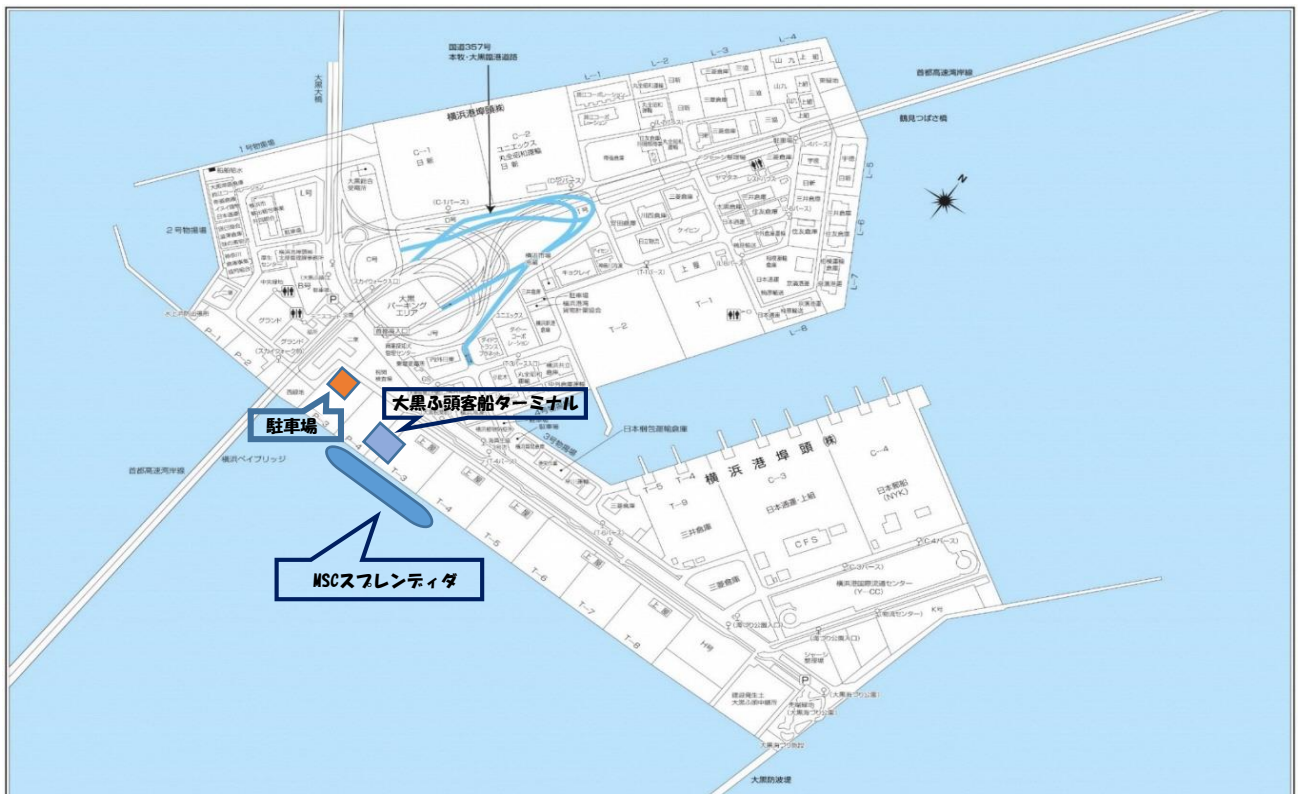

*駐車場内にお手洗いはございません。事前にお済ませの上ご来場ください。

*駐車場までの地図は横浜港振興協会ホームページでもご案内をしております。<http://www.yokohamaport.org/>

*カーナビ入力住所 **横浜市鶴見区大黒ふ頭13（駐車場付近）**

ご予約は 4月23日（火）より（満車になり次第終了）

一般社団法人横浜港振興協会 TEL 045-671-7241

受付時間： 平日 9時 - 17時