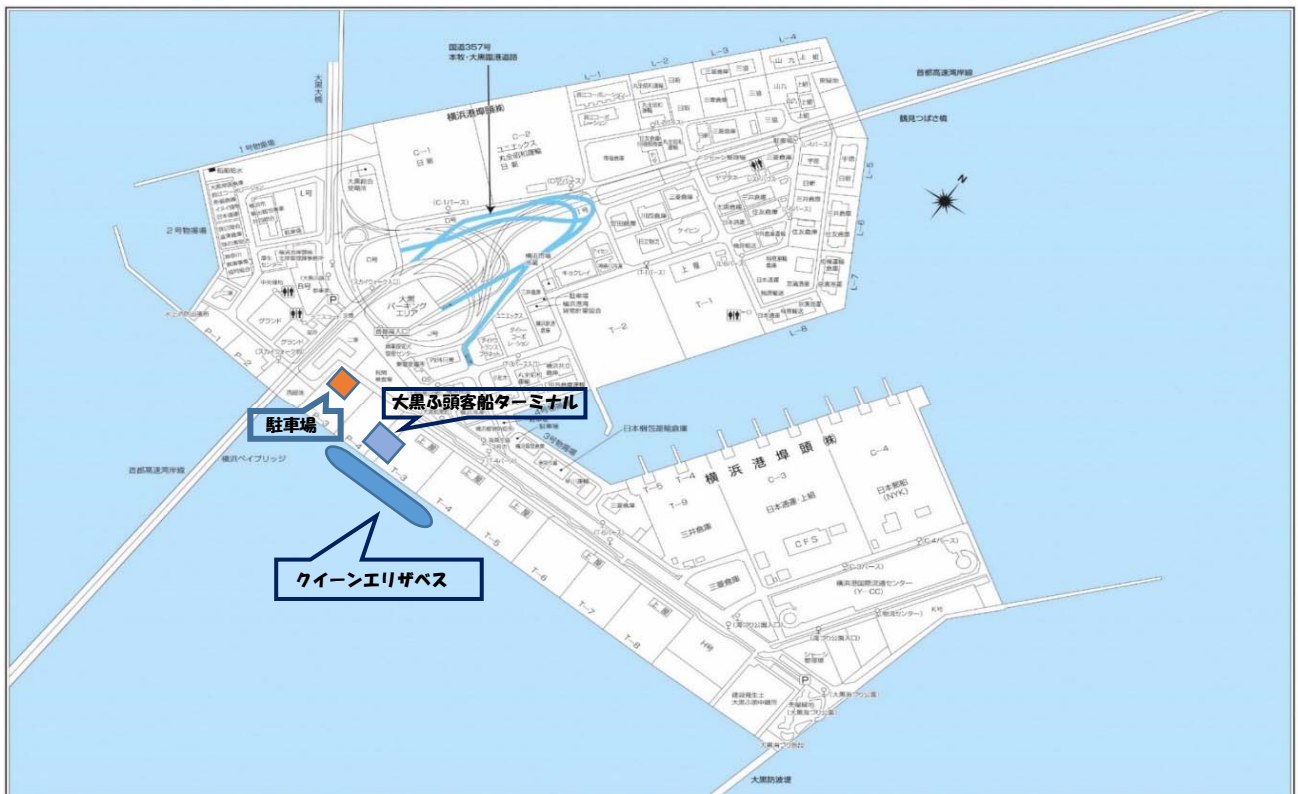

4/19-4/28 クイーンエリザベス 横浜ドライブ&クルーズ

大黒ふ頭にクルーズ期間中、駐車場がオープン
☆ご自宅から大黒ふ頭まで、車で行けるのでとても便利です。

利用料金（税込み）

☆クルーズ期間中 4/19-4/28利用(10日間) 10,000円 (当日現金)

*クルーズ期間中はお車の出し入れは出来ません。

***駐車台数に限りがあるため、ご予約が必要となります。なお、キャンセル待ちは承っておりません。満車になり次第受付終了となります。ご予約の際は車種、車番をお伺いします。**

*駐車場内にお手洗いはございません。事前にお済ませの上ご来場ください。

*駐車場までの地図は横浜港振興協会ホームページでもご案内をしております。<http://www.yokohamaport.org/>

*カーナビ入力住所 **横浜市鶴見区大黒ふ頭13（駐車場付近）**

ご予約は 4月2日（火）より（満車になり次第終了）

一般社団法人横浜港振興協会 TEL 045-671-7241

受付時間： 平日 9時 - 17時